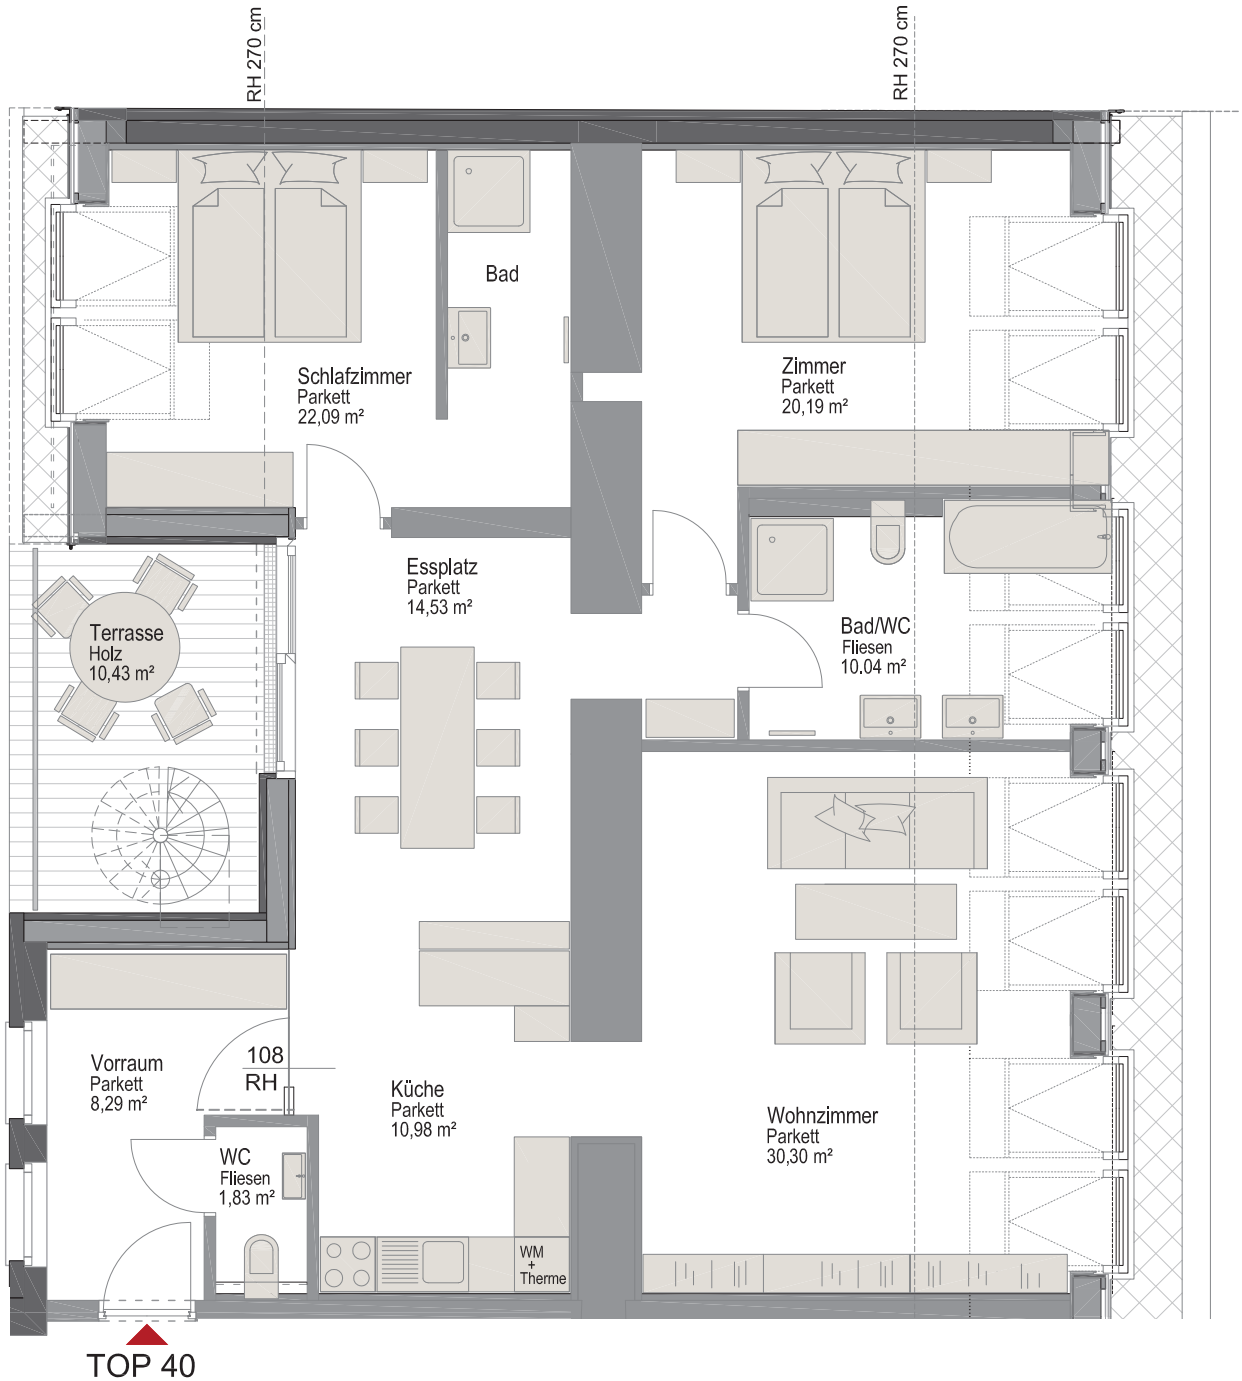

# NOBILEGASSE 20

Top 40

WOHNFLÄCHE = 119,96 M<sup>2</sup>  
TERRASSEN = 88,70 M<sup>2</sup>

# NOBILEGASSE 20

## Dachterrassen