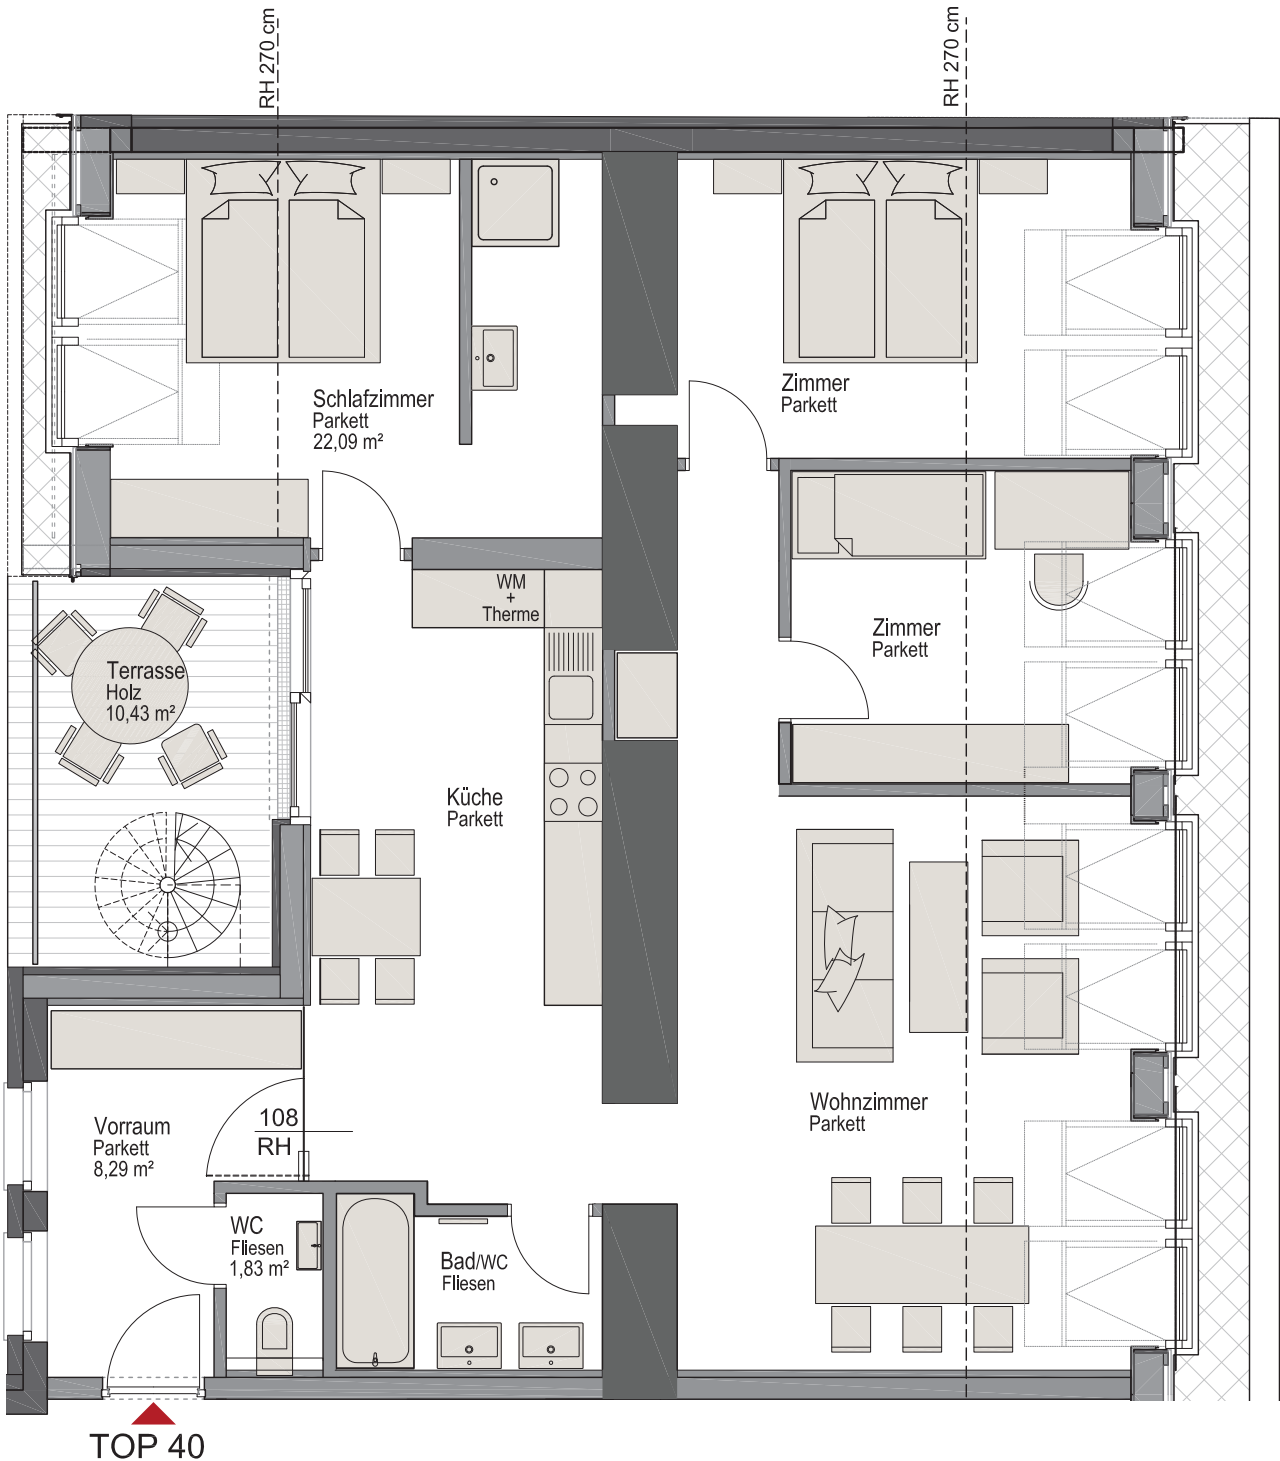

NOBILEGASSE 20

Top 40

WOHNFLÄCHE = 119,96 M²
TERRASSEN = 88,70 M²